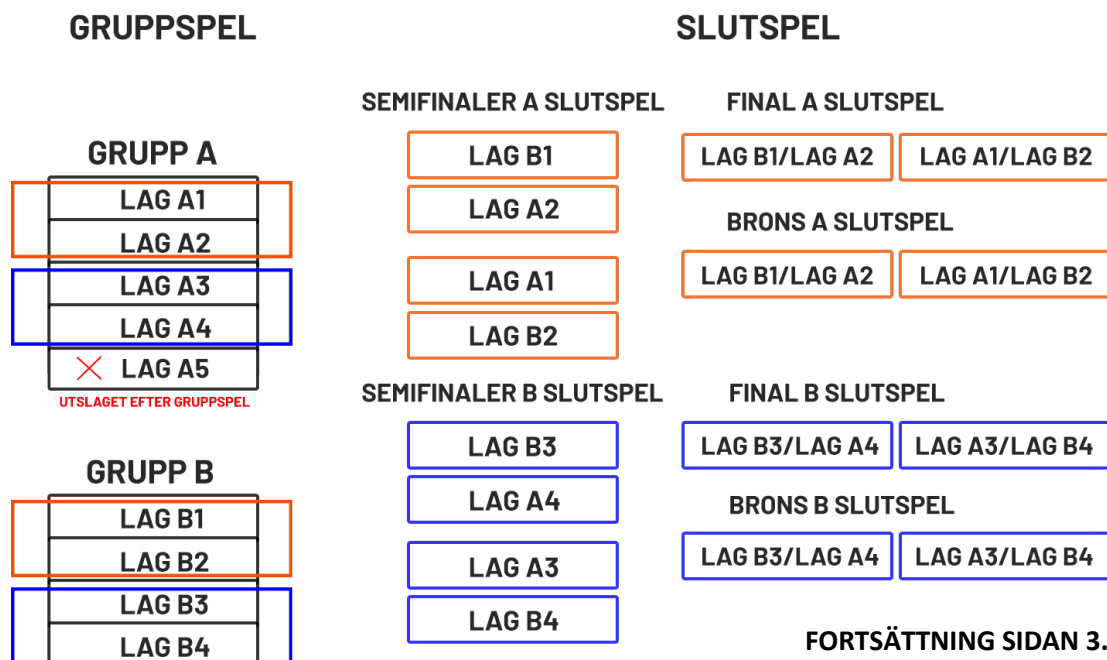

Spelstart.

Nordic Paintball Championship spelas i block, det vill säga 2 parallella matcher spelas samtidigt. Innan varje lags första match, för dagen & efter lunch, skall samtliga markörer chronas. Första blocket startar 09:30 och när båda matcherna är avslutade börjar nästa block – så löper det på under hela dagen.

Lunchbreak.

Då samtliga gruppsspelsmatcher är genomförda hålls ett lunchbreak – exakt starttid för slutspelet meddelas innan lunchbreaket börjar. Lunchbreaket har ingen exakt starttid då det är helt beroende på hur snabbt grupp-spelet är färdigspelat. *Se försäljningsinformation sid.3.*

Slutspel.

För att ge varje lag maximalt antal matcher spelas Nordic Paintball Championship med både A & B slutspel. De 2 bästa lagen i respektive grupp går till A – slutspel & de 2 sämsta lagen i respektive grupp går till B – slutspel, på grund av ojämnt antal lag elimineras laget som kommer sist i grupp A och går ej vidare till slutspel. Samma regler som i grundspelet gäller i slutspelet. Om lag slutar på samma totalpoäng i grupp-spelet tillämpas inbördesmöten.